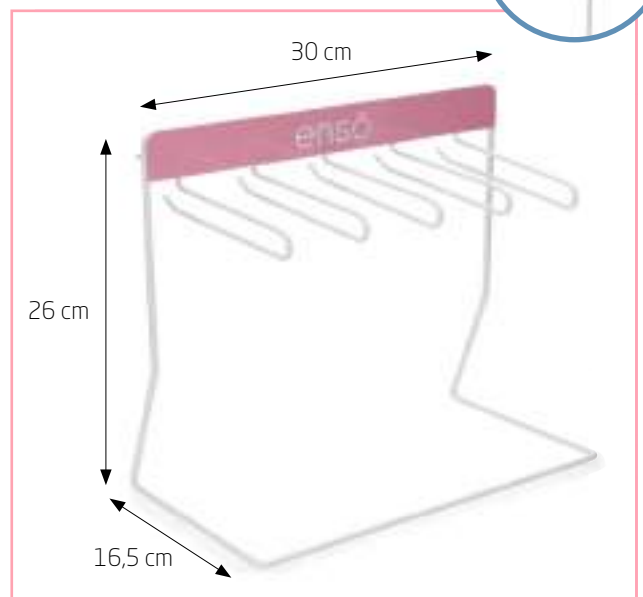

Con bloqueo
de extracción
frontal

210053
95302 CUTE GIRL

COLECCIÓN
 EN CATÁLOGO
 DE VIAJE
 JUNIOR
**NO
 OFERTA**

COL. 230037

New Ref. 210053-2040-82

Ref. 95320
 Mochila Paseo /
 Backpack 23cm
 19x23x8cm

New Ref. 210053-2150-82
Ref. 95322