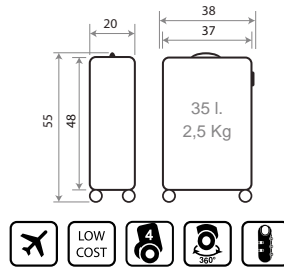

NEW Ref. 640023100020
Ref. 49711-21 - Trolley 55cm

Composición / Composition: ABS