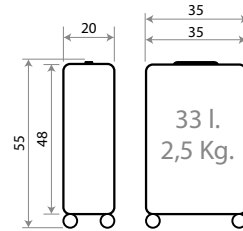

58407.

Composición / Composition: ABS

TROLLEYS

Interior, Cierre Combinación y Doble Rueda / Inner, Combination Lock and Double Wheels

TROLLEYS #99

Interior / Inner

NEW Ref. 140005169030
44cm - Ref. 58499

TROLLEYS #86