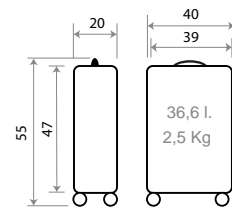

NEW Ref. 140008173040
55cm - Ref. 50191