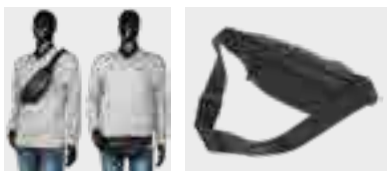

315.916
bandolera
shoulderbag
16 x 19 x 6 cm