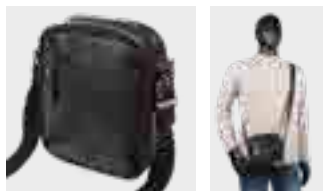

POLIURETANO
POLYURETHANE

- 01 negro black
- 02 marrón brown

WARREN

317.319
bandolera
shoulderbag
16 x 20 x 6,5 cm