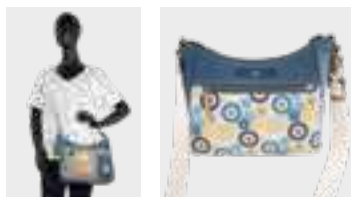

3 POSITIONS

323.356
bolso bandolera
shoulderbag
28 x 24 x 8,5 cm