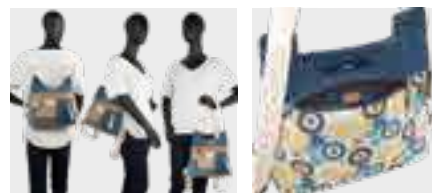

316.706

cartera
wallet
14,5 x 10 x 2,5 cm

DENIM/LONA/POLIURETANO
DENIM/CANVAS/POLIURETHANE

01
azul
blue

CAROLINA

**323.377**

bolso-mochila antirobo
anti-thief bag-backpack
29 x 30 x 10 cm

ANTIRROBO