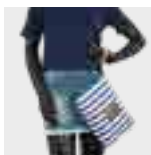

01
negro
black

02
azul
blue

03
beige
beige

SECHELT

LONA 70% PES - 30% CO
CANVAS 70% PES - 30% CO

601.804
neceser
toilet bag
28 x 18 x 5 cm

601.803
bolso playa / shopper
shopper / beach bag
47 x 36 x 15 cm

DYNAMIC