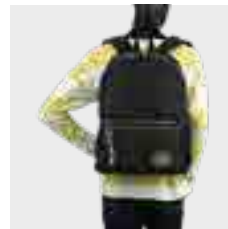

187

MUJER WOMEN

POLIÉSTER
POLYESTER

01
negro
black

330.037
mochila
backpack
31 x 41 x 12 cm

15"

adaptable a trolley
trolley adaptable

bolsillo lateral de malla
side mesh pocket