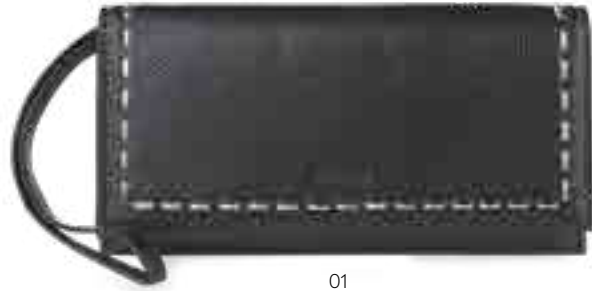

204.822C

monedero/tarjetero piel
pack 4 unidades*
1 ud. / color
11 x 7,5 x 2 cm

204.804C

monedero piel
pack 4 unidades*
1 ud. / color
11 x 7,5 x 2 cm

834.201

cartera wallet
POLIURETANO
19 x 10 x 2,5 cm

01
negro
black