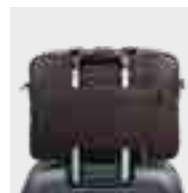

organizador interior
interior organizer

**305.940**

maletín para portátil 15,6"
15,6" laptop case
40 x 28 x 8 cm

con bandolera adicional
with extra shoulder strap

15,6"

01
negro
black

03
marino
navy

PIEL GENUINA
GENUINE LEATHER