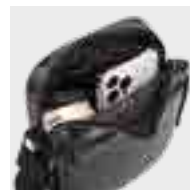

doble compartimento
double compartment

POLIURETANO
POLYURETHANE

01
marrón
brown

02
negro
black

40.214
bandolera
shoulderbag
16 x 20 x 6 cm

40.220
bandolera
shoulderbag
18 x 22 x 6 cm

LAYTON

PRECIO ESPECIAL