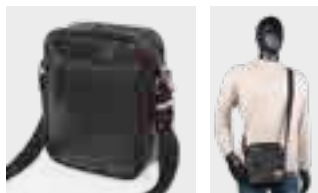

POLIURETANO
POLYURETHANE

- 01 negro black
- 02 marrón brown

WARREN

317.319
bandolera
shoulderbag
16 x 20 x 6,5 cm

317.321
bandolera
shoulderbag
18 x 22 x 6 cm

317.326
bandolera porta tablet
tablet size shoulderbag
21 x 27 x 8 cm