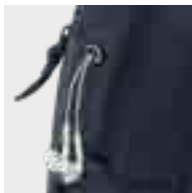

309.223
neceser
toilet bag
25 x 15 x 10 cm

organizador interior
interior organizer

Bolsillo trasero
Back pocket

ANTIRROBO

309.237
mochila porta tablet
tablet size backpack
24 x 34 x 10,5 cm

salida para auriculares
headphone output