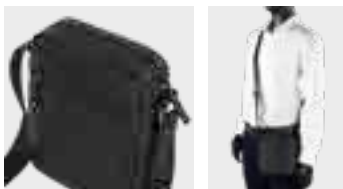

01
negro
black

02
marino
navy

**PRECIO
ESPECIAL**

313.119
bandolera
shoulderbag
16 x 20 x 6 cm

313.120
bandolera
shoulderbag
16 x 20 x 6,5 cm

doble compartimento
double compartment

Levi's

01
negro
black