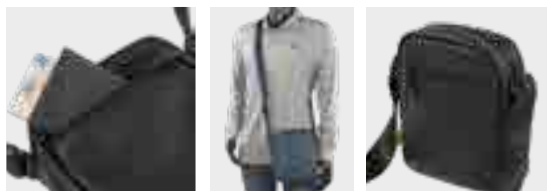

315.940
maletín para portátil 15,6"
15,6" laptop case
39 x 29 x 7 cm

con bandolera adicional
with extra shoulder strap

15.6"

LAYTON
PRECIO ESPECIAL

315.921
bandolera
shoulderbag
18 x 21 x 6 cm

315.926
bandolera porta tablet
tablet size shoulderbag
20 x 26 x 6 cm