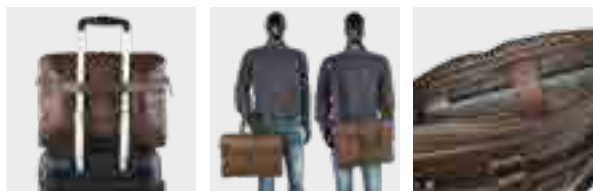

SANFORD

PIEL AUTÉNTICA
AUTHENTIC LEATHER

15,6"