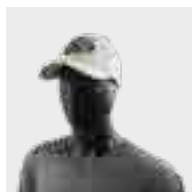

ajustable
adjustable