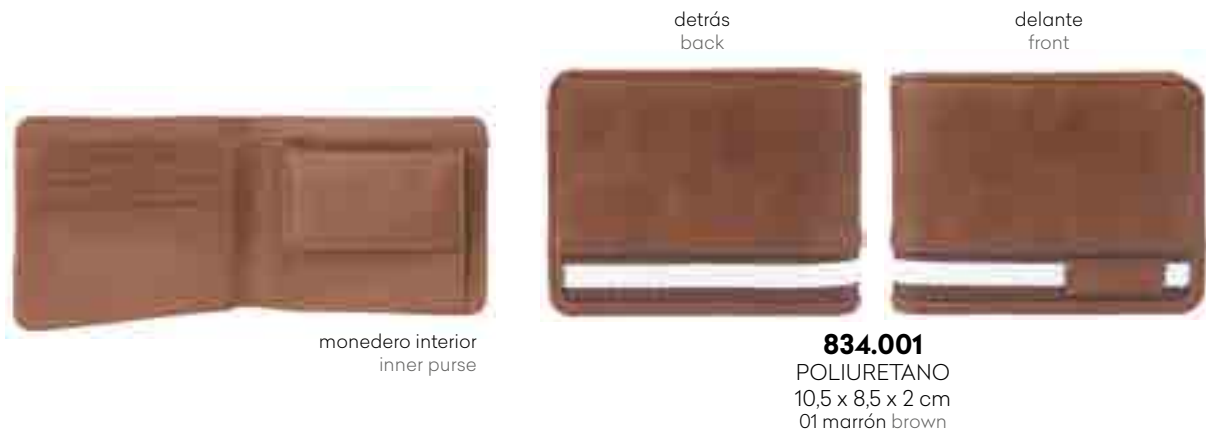

PRECIO ESPECIAL