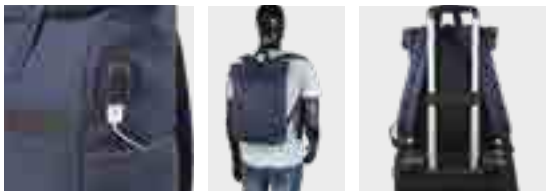

con bandolera adicional
with extra shoulder strap

13"

317.237

mochila
backpack
27 x 39,5 x 14 cm

puerto de carga USB
USB charging port