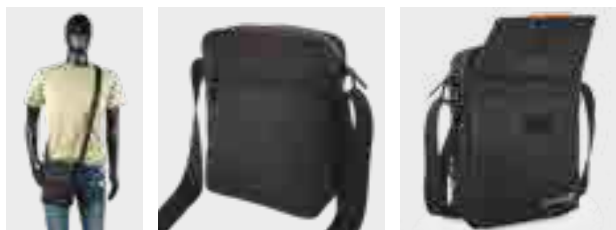

319.519

bandolera
shoulderbag
15 x 21 x 7,5 cm