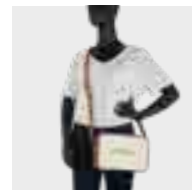

MADDIE

323.179
bolso de hombro / bandolera
hobo bag / shoulderbag
26 x 18 x 6 cm

con bandolera adicional
with shoulder straps

323.181
bolso de hombro / bandolera
hobo bag / shoulderbag
27 x 20 x 11,5 cm

con bandolera adicional
with shoulder straps