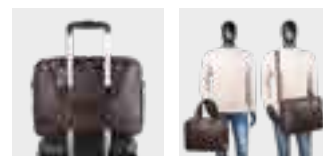

WARREN

317.337
mochila con compartimento para tablet
backpack with tablet compartment
24 x 33 x 10 cm

317.316
bandolera
shoulderbag
16 x 20 x 5 cm

317.340
maletín para portátil
laptop case
40 x 29 x 9 cm
con bandolera adicional
with extra shoulder strap