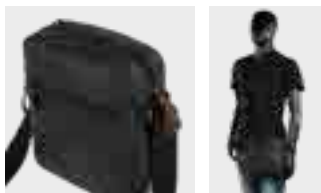

307.885

cartera de mano / neceser
handbag / toilet bag
25 x 16 x 4,5 cm

con organizador interior
with interior organizer

307.819

bandolera
shoulderbag
20 x 24,5 x 7 cm

307.821

bandolera
shoulderbag
18 x 22 x 6 cm