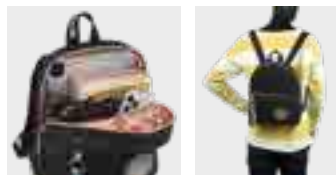

330.086
bolso bandolera
shoulderbag
24 x 16 x 7 cm

330.057
bolso de hombro / bandolera
hobo bag / shoulderbag
23 x 15,5 x 6 cm

con 2 asas intercambiables
with 2 interchangeable handles

330.099
mochila
backpack
24 x 27 x 8,5 cm