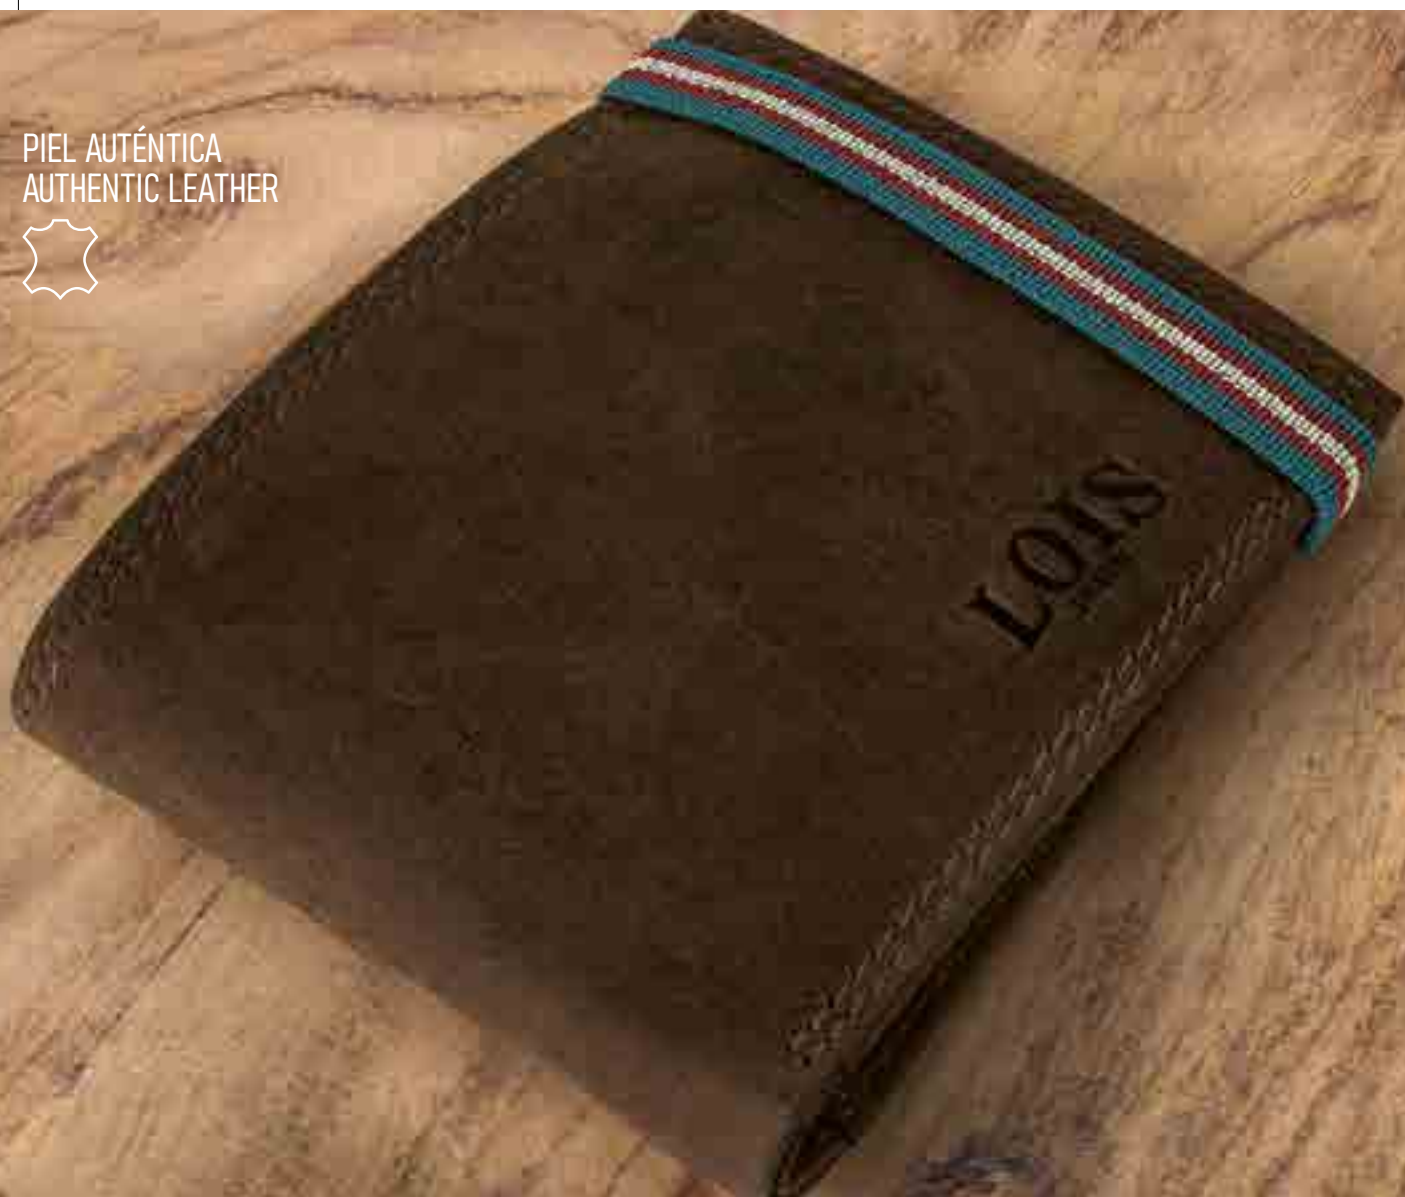

PIEL AUTÉNTICA
AUTHENTIC LEATHER

100% 

PIEL GENUINA
GENUINE LEATHER

01
negro
black

02
marrón oscuro
dark brown

CAJA REGALO
GIFT BOX

Lois

DELRAY