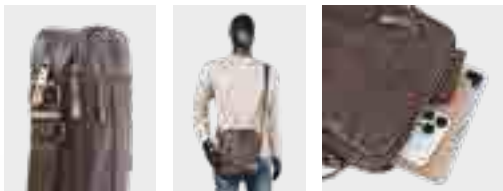

POLIURETANO
POLYURETHANE

- 01 negro black
- 02 marrón brown

WARREN

317.319
bandolera
shoulderbag
16 x 20 x 6,5 cm

317.321
bandolera
shoulderbag
18 x 22 x 6 cm

317.326
bandolera porta tablet
tablet size shoulderbag
21 x 27 x 8 cm