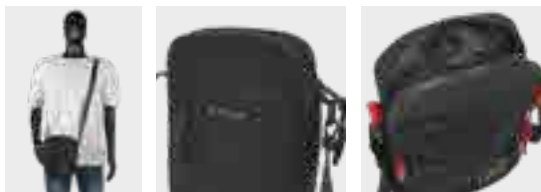

bandolera
shoulderbag
15 x 21 x 7,5 cm

319.521
bandolera
shoulderbag
18 x 21 x 7 cm

POLIÉSTER
POLYESTER

320.019
bandolera
shoulderbag
15 x 21 x 6 cm

01
negro
black

02
beige/kaki
beige/khaki

03
mostaza/menta
mustard/mint