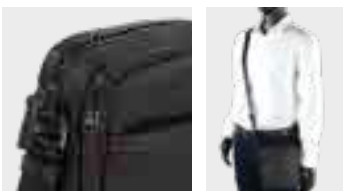

01
negro
black

02
marino
navy

**PRECIO
ESPECIAL**

313.119
bandolera
shoulderbag
16 x 20 x 6 cm

313.120
bandolera
shoulderbag
16 x 20 x 6,5 cm

doble compartimento
double compartment

Levi's

01
negro
black