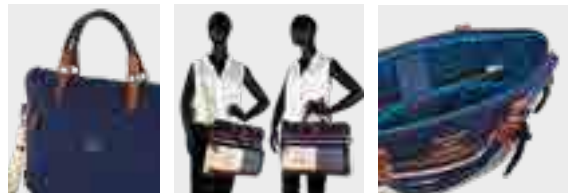

319.137

maletín para portátil
laptop case
40 x 30 x 5 cm

con bandolera adicional
with extra shoulder strap

15"