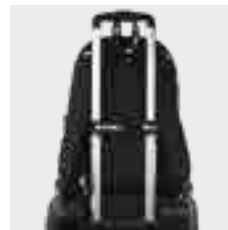

187

MUJER WOMEN

POLIÉSTER
POLYESTER

01
negro
black

330.037
mochila
backpack
31 x 41 x 12 cm

15"

adaptable a trolley
trolley adaptable

bolsillo lateral de malla
side mesh pocket