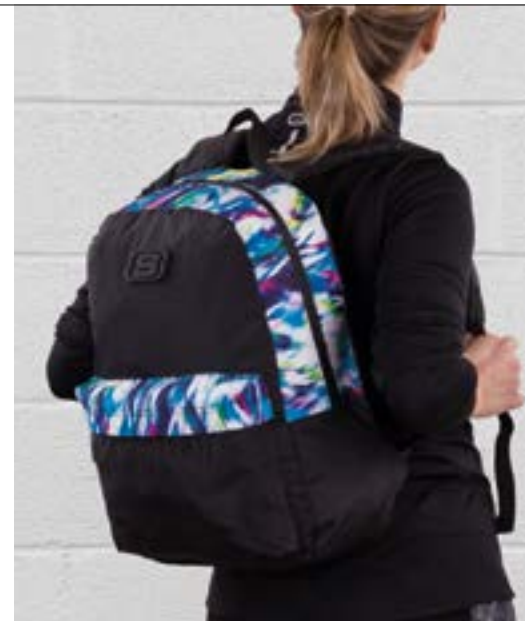

S988
mochila
backpack
33 x 48 x 20 cm

NYLON
NYLON

15"

02 denim

03 rojo red

01 negro black

S983
mochila
backpack
28 x 40 x 15 cm

NYLON

15,6"

01 negro black

02 kaki khaki

03 rojo red

S901
mochila
backpack
30 x 39 x 10 cm

POLIÉSTER
POLYESTER

15,6"

S1040
mochila
backpack
31 x 42 x 12 cm

01 estampado flash

POLIÉSTER
POLYESTER

S932
portatodo pencil case
19 x 7 x 8 cm

NYLON

04 oro viejo old gold

S929
mochila backpack
30 x 44 x 14 cm

NYLON

04 oro viejo old gold