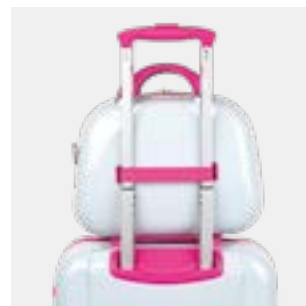

neceser con sujeción para trolley
beauty case with trolley holder