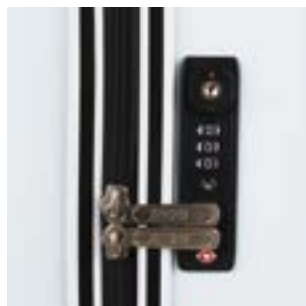

cerradura aprobada por la TSA
TSA approved lock

necesar con sujeción para trolley
beauty case with trolley holder

4 ruedas dobles multidirección
4 multi-directional double wheels

organizador interior
interior organizer