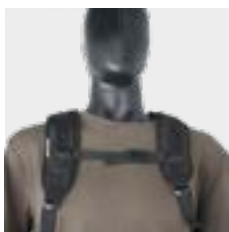

NORTHAMPTON

NUEVO
NEW

tirantes acolchados ajustables
adjustable padded shoulder straps

101.840
mochila equipaje mano
cabin travel backpack
28 x 42 x 18 cm

PESO WEIGHT	1 Kg
CAPACIDAD CAPACITY	19 L

01
negro
black