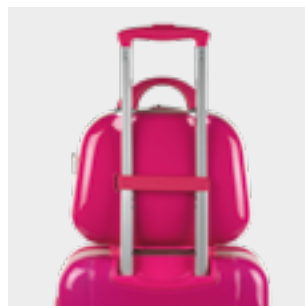

necesar con sujeción para trolley
beauty case with trolley holder