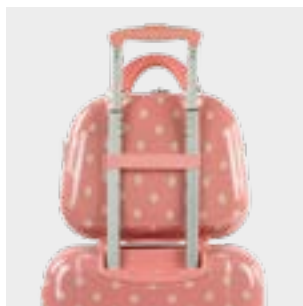

4 ruedas dobles multidirección
4 multi-directional double wheels