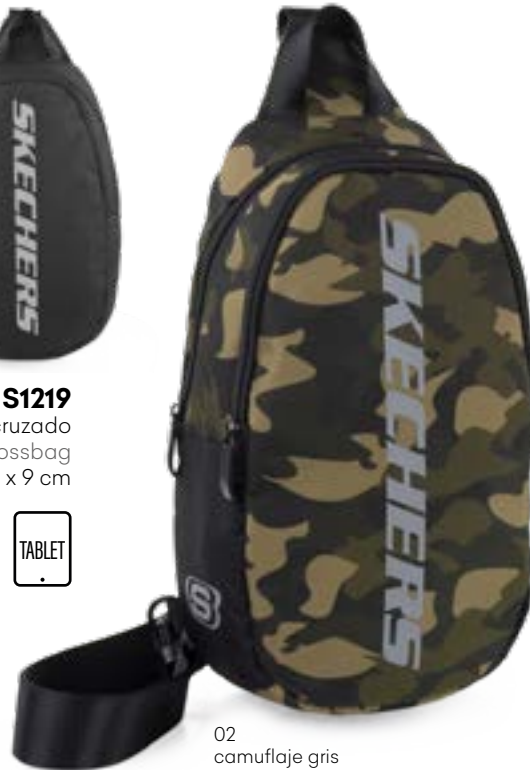

02
negro
black

02
camuflaje gris
grey camouflage

S1218

bolso bandolera
shoulderbag
16 x 21 x 6,5 cm

02
negro
black

S1219

bolso cruzado
crossbag
19 x 33 x 9 cm

02
camuflaje gris
grey camouflage