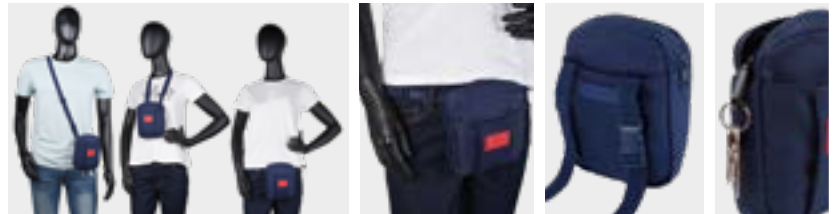

S1187

mini bandolera/riñonera porta móvil
mini mobile phone shoulderbag/ waistbag
17 x 14 x 4 cm

llavero interior
key ring

01 negro black