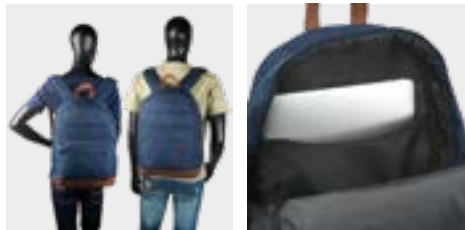

03 strong blue

04 blossom

05 sea green

06 solar power

DENVER

POLIÉSTER 600D
600D POLYESTER

S1191
mochila
backpack
31 x 40 x 14 cm

13"