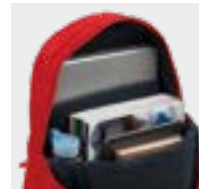

02 azul blue

03 rojo red

02 azul blue

01 negro black

S912
mochila
backpack
31 x 47 x 16 cm

POLIÉSTER
POLYESTER

15,6"

15,6"