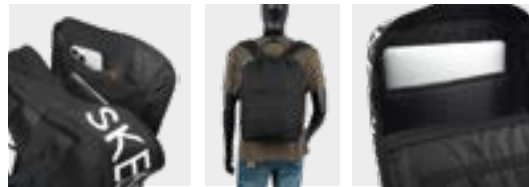

SAINT LOUIS

POLIÉSTER
POLYESTER

15"

TABLET

01 negro black

02 tomato