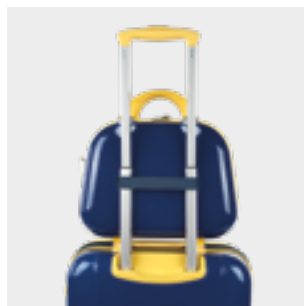

neceser con sujeción para trolley
beauty case with trolley holder