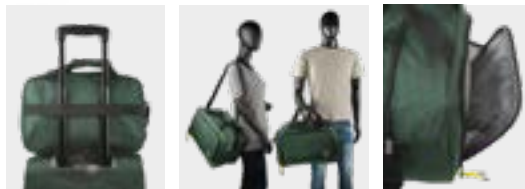

101.500

juego de 4 piezas
(50/70/bolsa cabina/necesar)

4 pieces set
(50/60/cabine bag/toilet bag)

101.535

bolsa cabina
cabine bag
40 x 25 x 20 cm

con bandolera adicional
with extra shoulder strap

NUEVAS MEDIDAS EQUIPAJE
NEW LUGGAGE SIZE