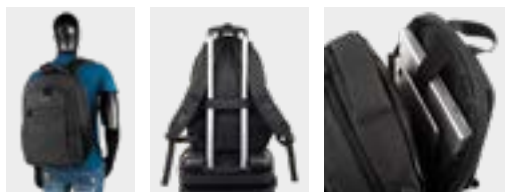

POLIÉSTER
POLYESTER

01
negro
black

03
kaki
khaki

02
azul
blue

LIVERPOOL

101.636
mochila para portátil
backpack for laptop
32 x 44 x 20 cm

15"

bolsillos rejilla laterales
mesh side pockets