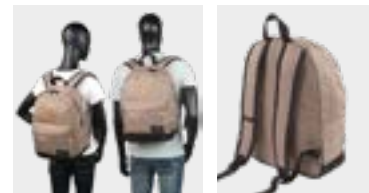

POLIÉSTER
POLYESTER