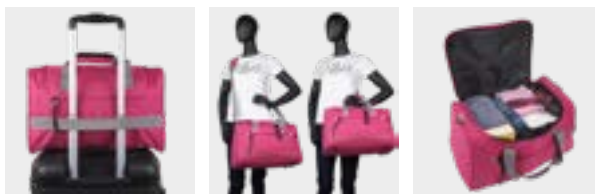

101.335
bolsa cabina
cabine bag
40 x 25 x 20 cm

NUEVAS MEDIDAS EQUIPAJE
NEW LUGGAGE SIZE
con bandolera adicional
with extra shoulder strap

01
negro black