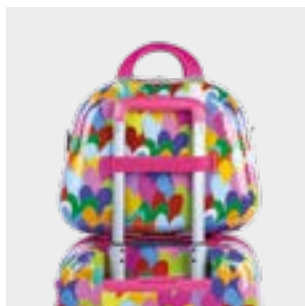

4 ruedas dobles multidirección
4 multi-directional double wheels