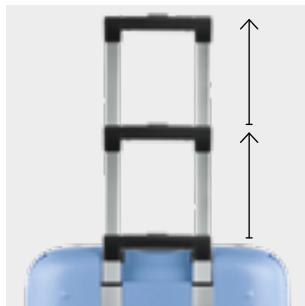

asa 2 posiciones altura
2 steps high handle