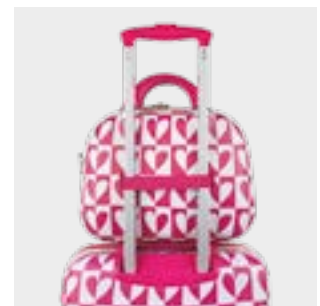

necesar con sujeción para trolley
beauty case with trolley holder