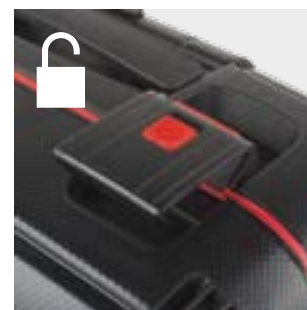

juego de 2 maletas (50/60)
2 suitcase set (50/60)

161.816

juego de 2 maletas (60/70)
2 suitcase set (60/70)

161.817

juego de 2 maletas (50/70)
2 suitcase set (50/70)

CIERRE 4 PUNTOS DE ALTA SEGURIDAD · HERMÉTICO · IMPERMEABLE
HIGH SECURITY 4 POINT CLOSURE · HERMETIC · WATERPROOF