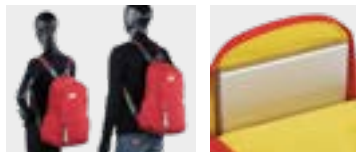

04 rojo

S894
mochila
backpack
30 x 44 x 15 cm

15,6"

CANDADOS PADLOCKS

00101
candado TSA
TSA padlock

00102
candado
padlock

00103
candado
padlock

CÓMO ELEGIR UNA MALETA