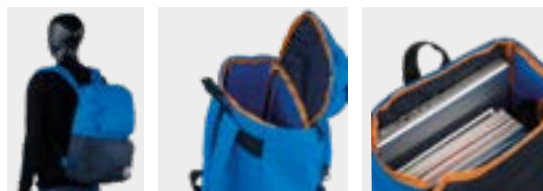

S908
mochila porta ordenador
laptop size backpack
30 x 47 x 15 cm
02 azul