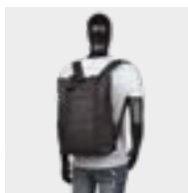

bolsillos rejilla laterales
mesh side pockets

15"