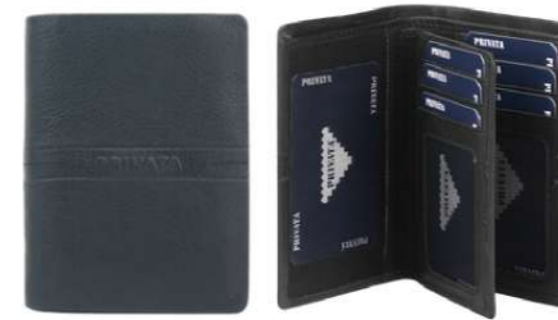

**PRIVATA**

**COOL**

**material piel vacuno - colores marrón y negro**

# COOL

material piel vacuno- colores marrón y negro

PR 2105 PORTAMONEDAS  
7,5 X 10,5 CM

PR 2122 BILLETERO  
11 X 8,5 CM

PR 2183 BILLETERO  
12,5 X 8,5 CM

PR 2186 BILLETERO AMERICANO  
con monedero  
8,5 X 11 CM

PR 2187 BILLETERO AMERICANO  
9,5 X 12 CM

PR 2190 BILLETERO  
con monedero  
12,5 X 8 CM

PR 2198 BILLETERO  
con monedero  
11 X 8 CM