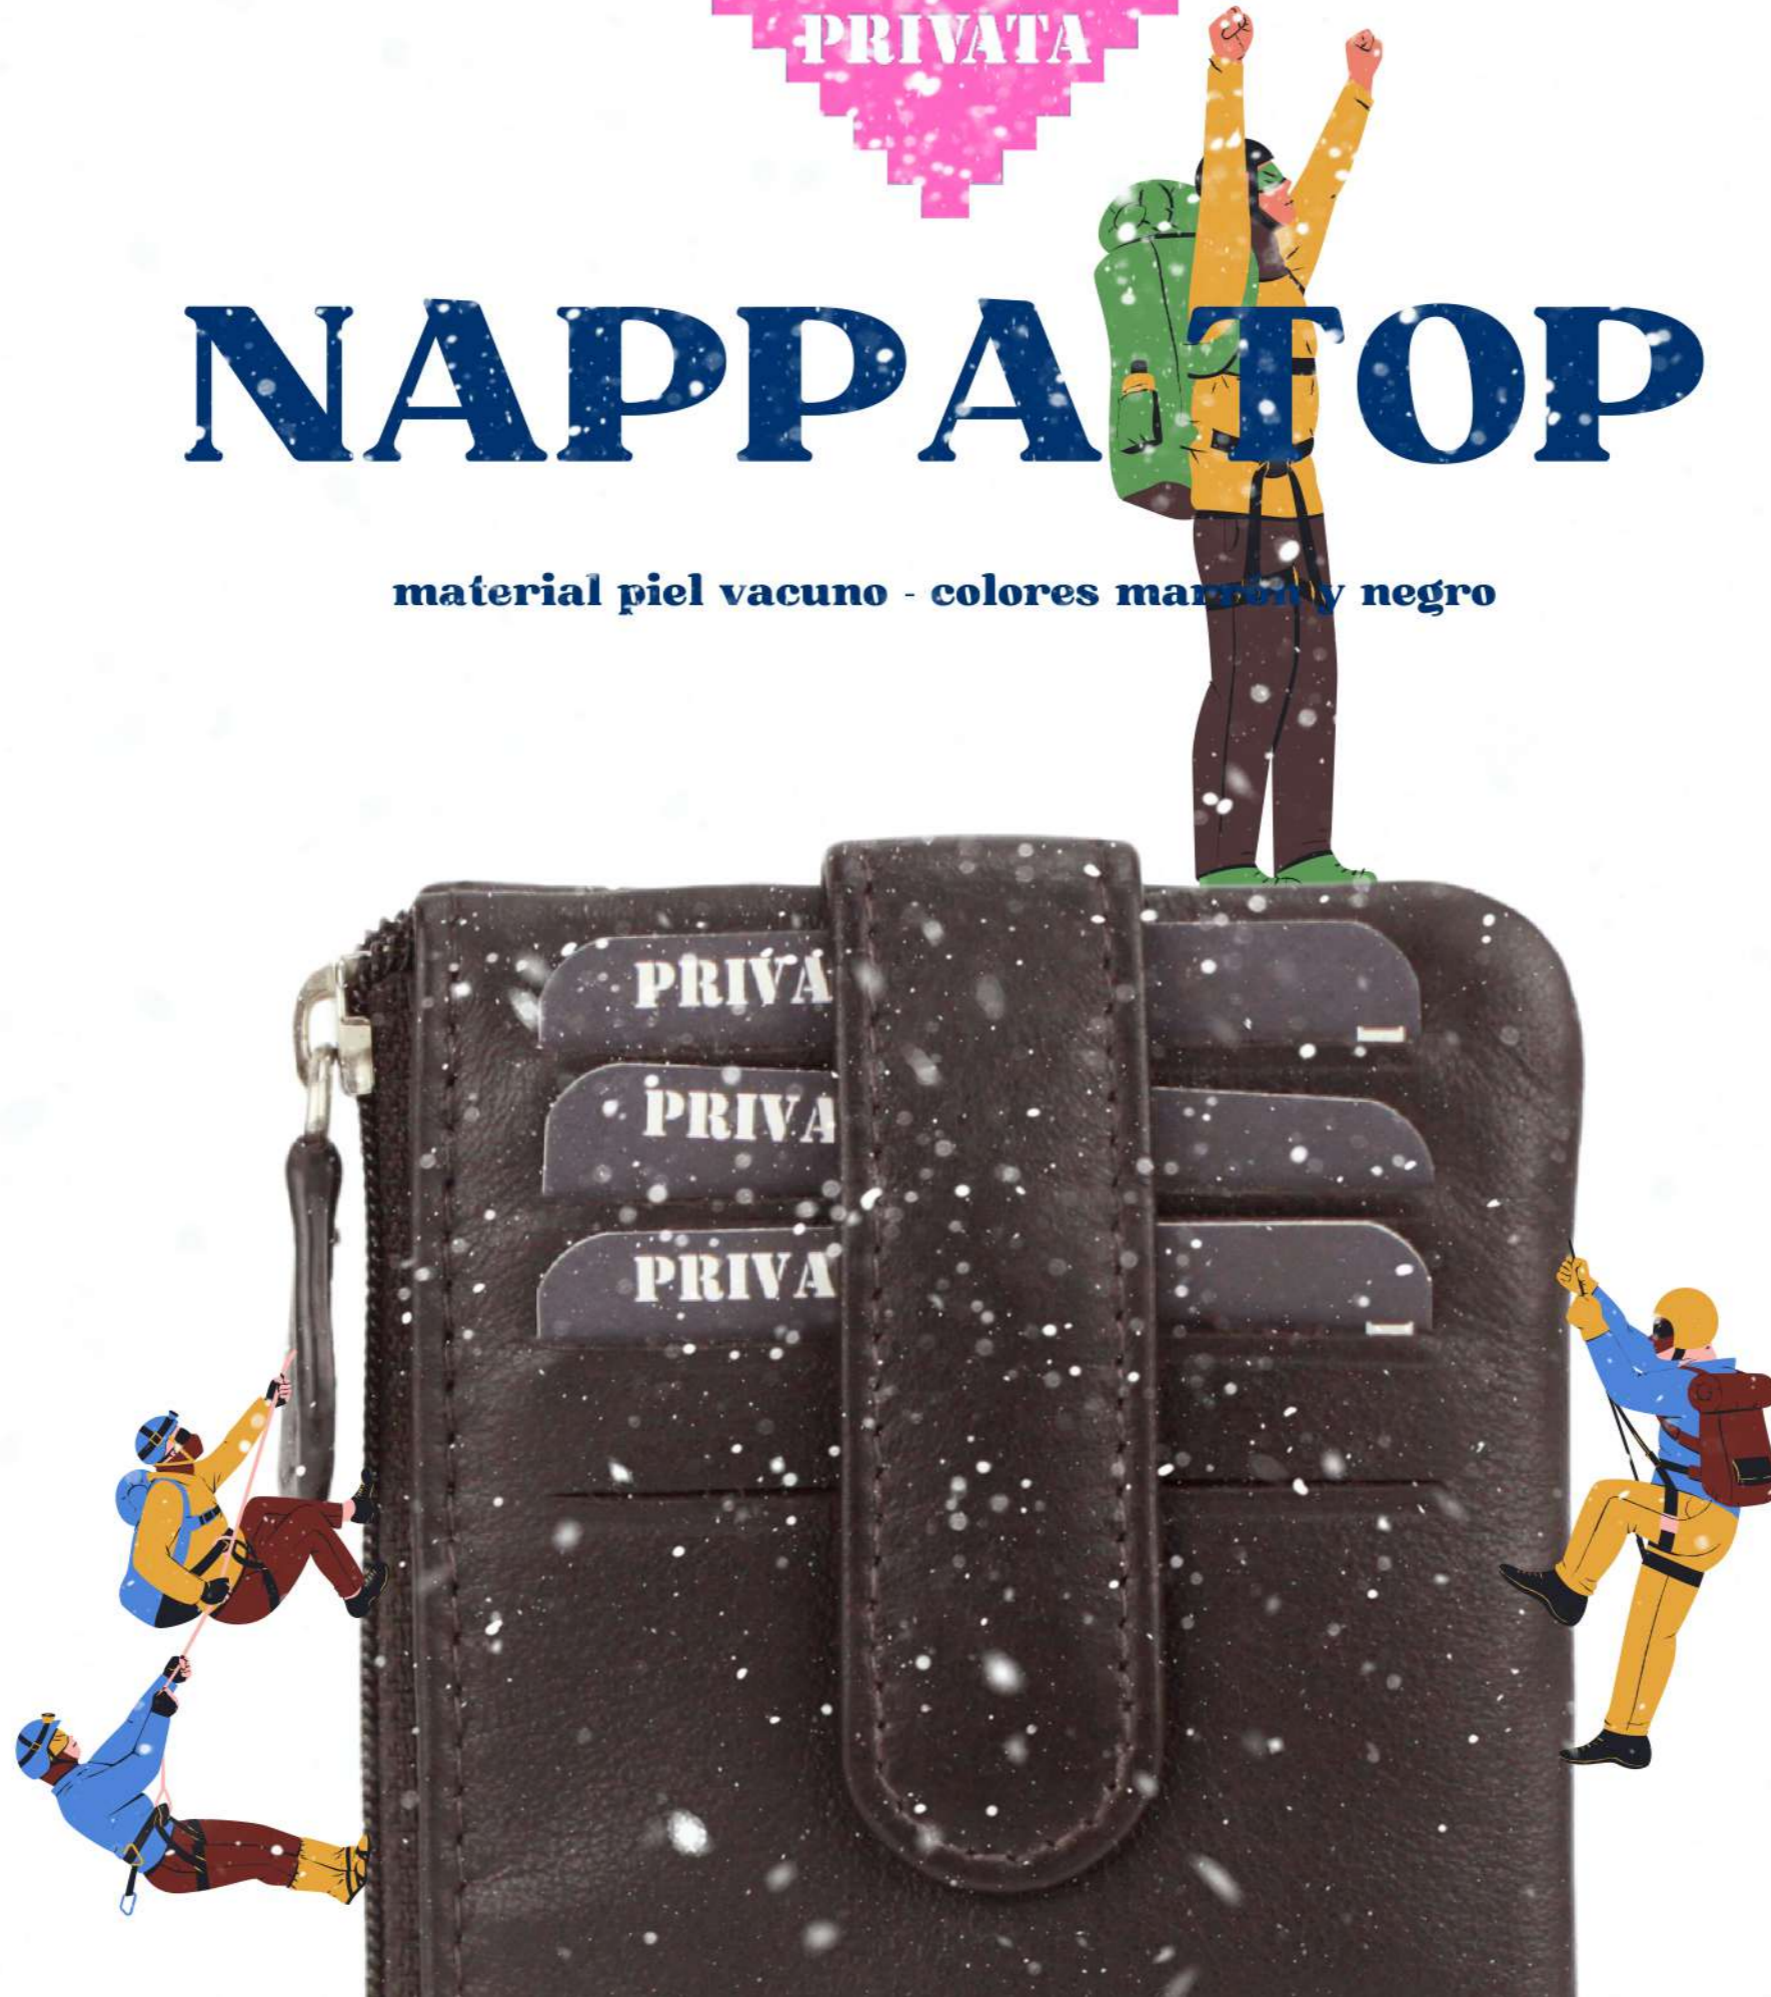

PRIVATA

NAPPA TOP

material piel vacuno - colores marrón y negro