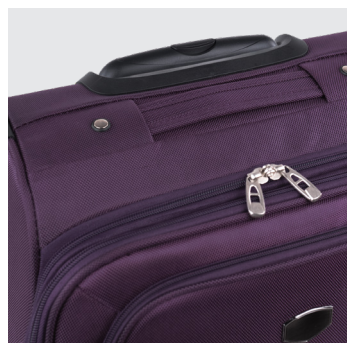

01
azul
blue

02
plata
silver

ITACA

VERSALLES

101.450
maleta cabina
cabin suitcase

EXTENSIBLE
EXPANDABLE **+15%**

101.460
maleta mediana
medium suitcase

EXTENSIBLE
EXPANDABLE **+15%**

101.470
maleta grande
large suitcase

EXTENSIBLE
EXPANDABLE **+15%**

Material

POLIÉSTER/EVA
POLYESTER/EVA

color colour

01 morado purple

	101.450	101.460	101.470
medidas sizes	37 x 57 x 22 (+4) cm	42 x 67 x 26 (+4) cm	46 x 77 x 29 (+4) cm
peso weight	2,83 Kg	3,54 Kg	4,25 Kg
capacidad capacity	33 L (+6 L)	55 L (+8 L)	83 L (+11 L)

VERSALLES

101.400
juego de maletas (50/60/70)
luggage set (50/60/70)

101.415
juego de maletas (50/60)
luggage set (50/60)

101.416
juego de maletas (60/70)
luggage set (60/70)

101.417
juego de maletas (50/70)
luggage set (50/70)