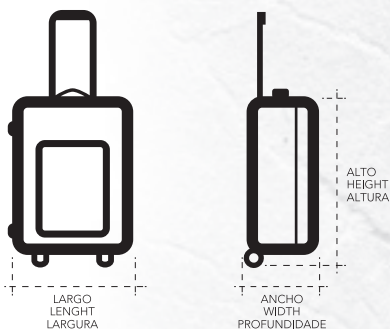

Códigos de productos

Product codes Códigos de artigo

Los códigos de los productos de John Travel están formados por:

The John Travel product codes are composed by:

Os códigos de artigo da John Travel estão ordenados por:

20 25 08
A B C

A Número de modelo
Model N° / N° Modelo

B Referencia del producto
Product Reference / Referência do artigo

C Código del color
Color Code / Código de cor

Medidas

Measures Medidas

Dimensiones externas incluyendo asas, ruedas, bolsillos laterales y otros complementos externos.

External dimensions including handles, wheels, side pockets and other external accessories.

Dimensões externas incluindo asas, rodas, bolsos laterais e outros complementos externos.

Simbolos

Symbols Símbolos

	2 ruedas 2 wheels 2 rodas		Porta ordenador Laptop holder Comportamiento para computador
	4 ruedas 4 wheels 4 rodas		Material
	Extensible Expandable Extensível		Asa bandolera Shoulder strap Correia de ombro
	Ligero Light Ligeiro		Cerradura TSA TSA lock Fecho TSA
	Doble rueda Double wheel Dupla roda		Máxima capacidad Maximum capacity Capacidade maxima
	Organizador Organizer Organizador		Mochila Backpack Mochila
	Equipaje de cabina compañías Low Cost Cabin baggage low cost airlines Bagagem de cabine companhias "Low Cost"